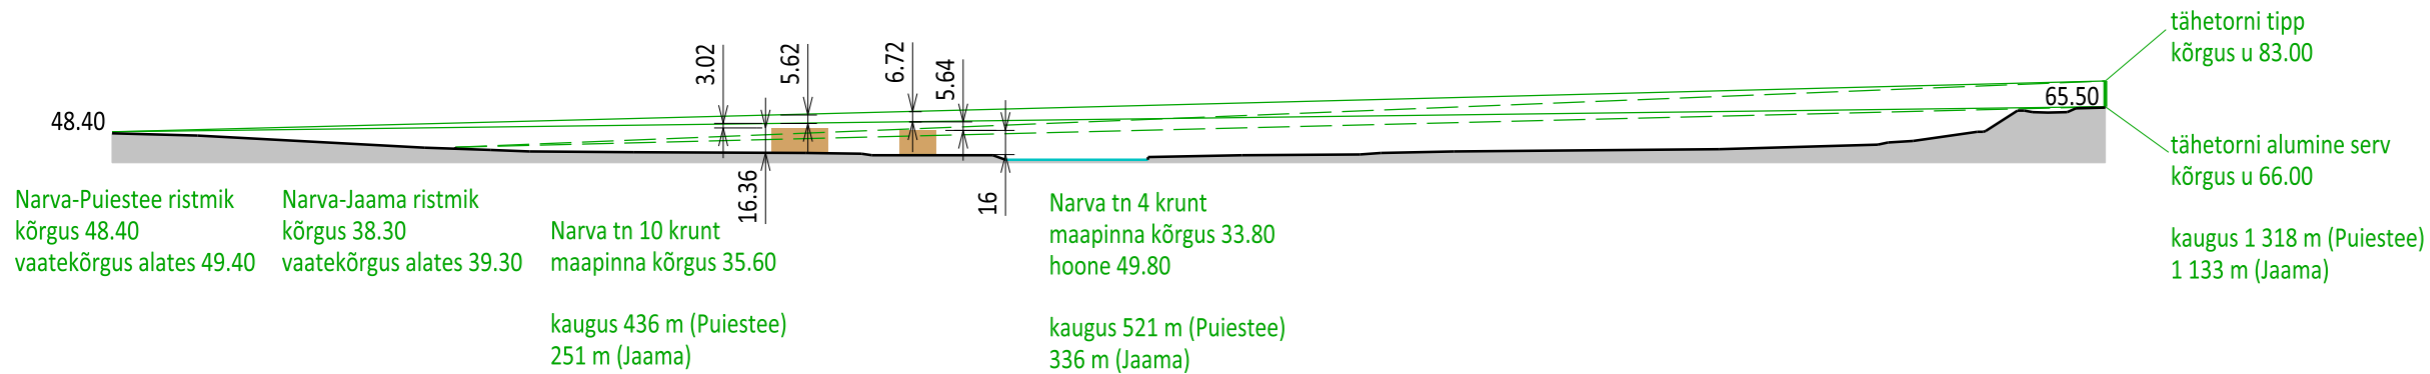

VAADE NARVA TÄNAVA JA PUIESTEE RISTMIKULT RAEKOJANI

VAADE NARVA TÄNAVA JA PUIESTEE RISTMIKULT TÄHETORNINI

VAADE MÄE TÄNAVA TREPPIDE ÜLEMISTELT ASTMETELT RAEKOJANI JA TÄHETORNINI

VAADE MÄE TÄNAVA TREPPIDE ÜLEMISTELT ASTMETELT JAANI KIRIKUNI