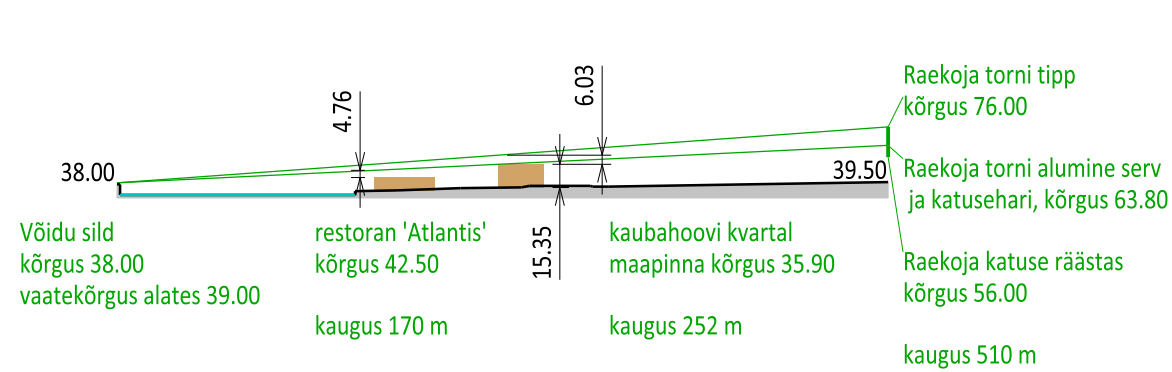

VAADE VÕIDU SILLALT RAEKOJANI