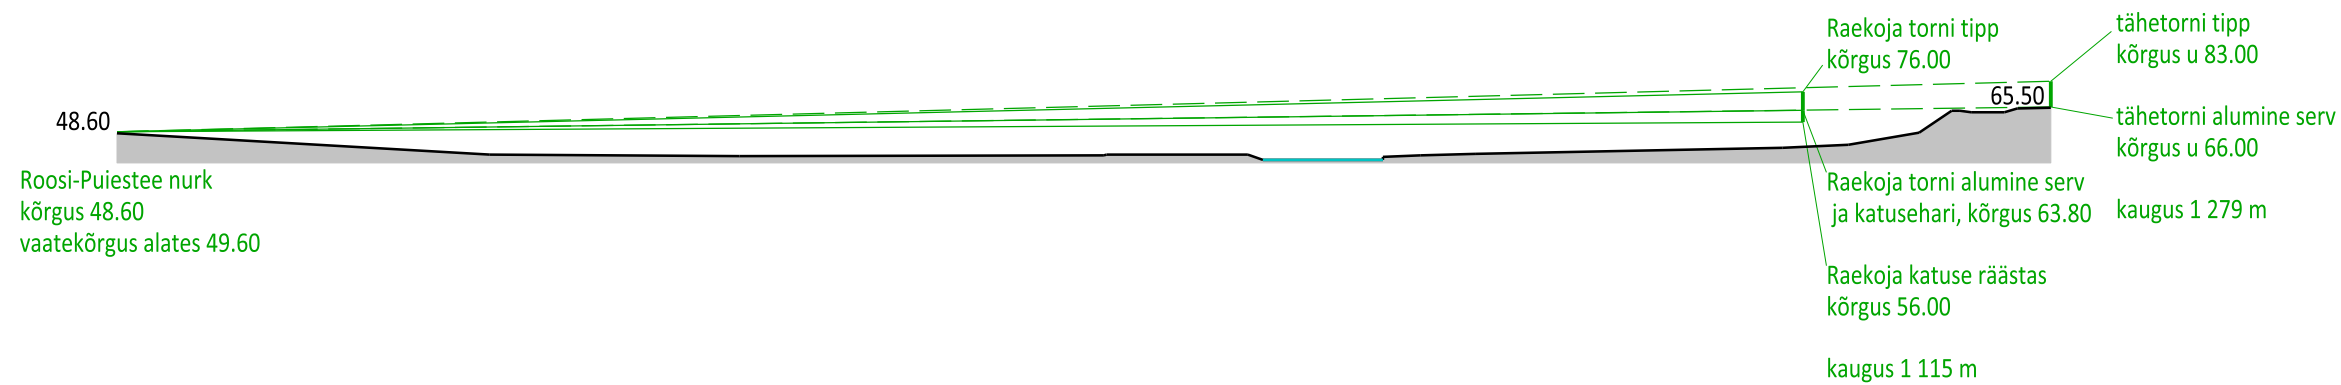

VAADE ROOSI TÄNAVA JA PUIESTEE RISTMIKULT RAEKOJANI JA TÄHETORNINI