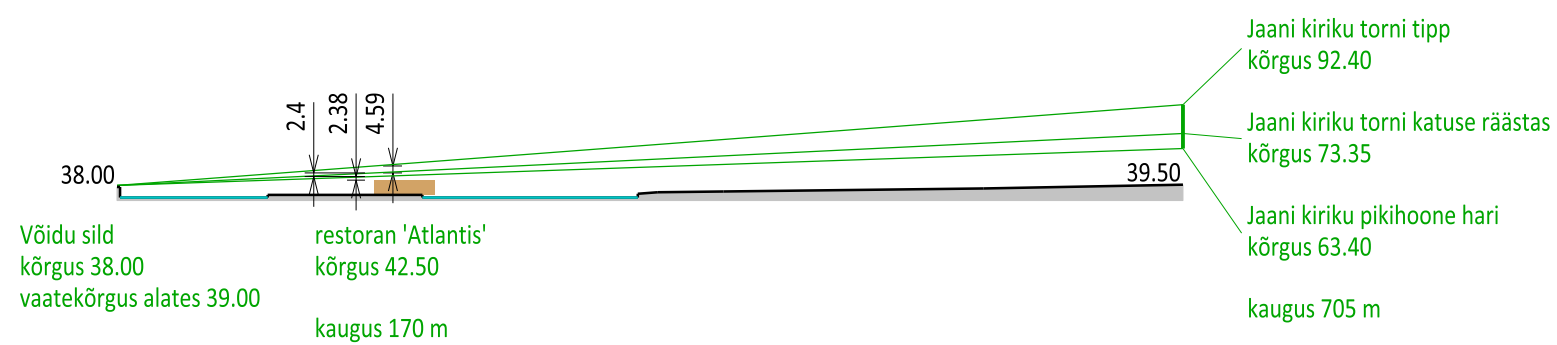

VAADE VÕIDU SILLALT JAANI KIRIKUNI