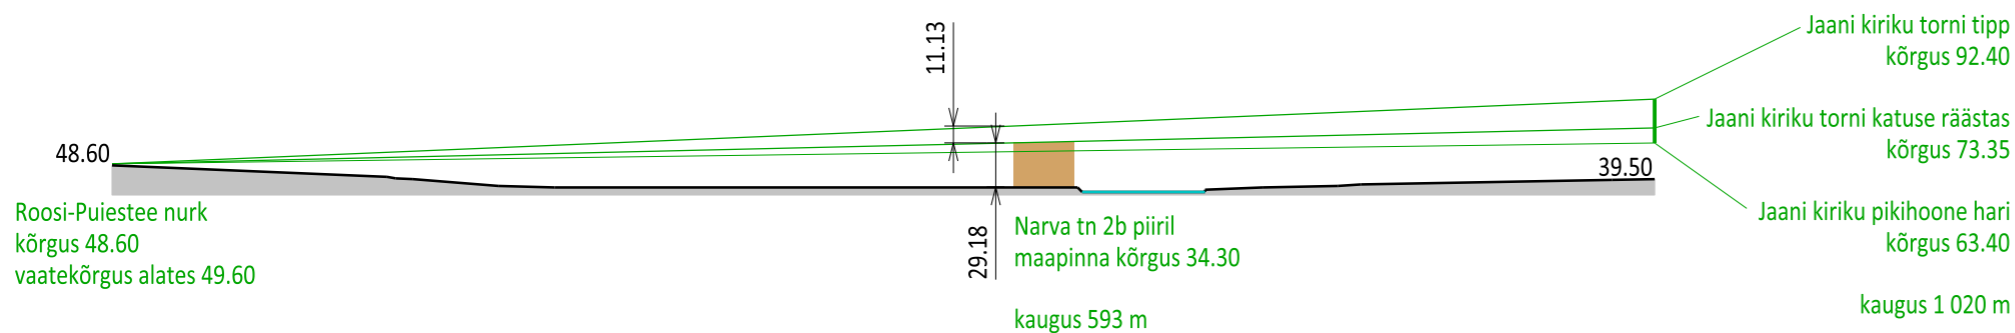

VAADE ROOSI TÄNAVA JA PUIESTEE RISTMIKULT JAANI KIRIKUNI

Töö: Tartu linna mälestistele ja vanalinna muinsuskaitsealale avanevate vaatesektorite määramine

Artes Terrae
MAASTIKUARHITEKTID

Vaatesuundade lõiked 1

AB Artes Terrae OÜ
Reg nr 12978320
Küütri 14, Tartu 51007
art@artees.ee

Tellijä: Tartu Linnavalitsus
Asukoht: Tartu linn
Faili nimi: 1694MT1 Tartu ÜP vaated.dgn

Projektijuht: Mart Hiob
Maastikuarhitekt: Karl Hansson

Töö nr: 1694MT1
Kuupäev: 15.12.2016
Mööb: 1:4000
Joonise nr: 2