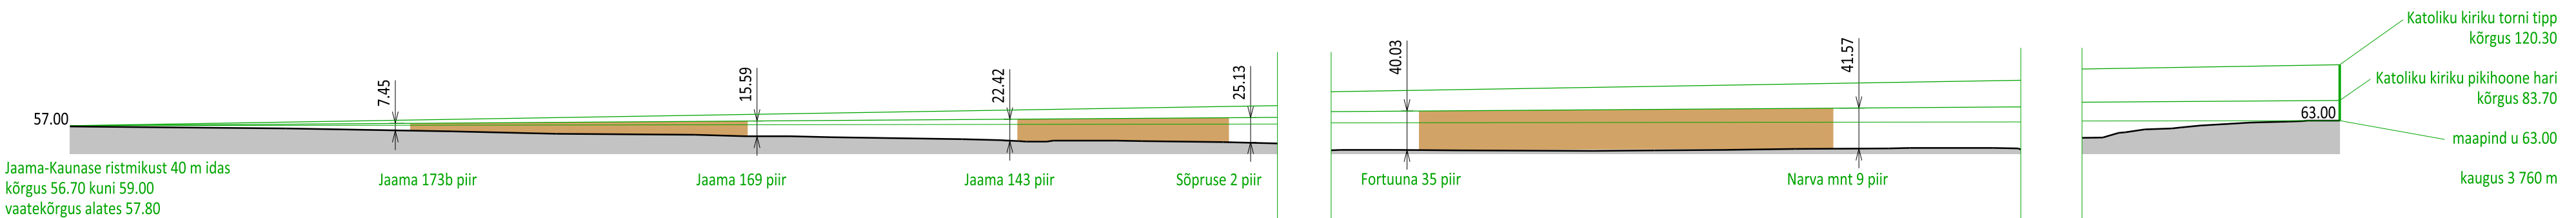

VAADE JAAMA TÄNAVA JA KAUNASE PUIESTEE RISTMIKUST LINNAST VÄLJUVALT SUUNALT JAANI KIRIKUNI

Tartu linna mälestistele ja vanalinna muinsuskaitsealale
avanevate vaatesektorite määramine

Artes Terrae
MAASTIKUARHITEKTID

AB Artes Terrae OÜ
Reg nr 12978320
Küütri 14, Tartu 51007
art@artees.ee

Taru Linnavalitsus
Tartu linn

Töö nr: 1694MT1
Kuupäev: 15.12.2016
Mõõt: 1:4000
Joonise nr: 3

Vaatesuundade lõiked 2