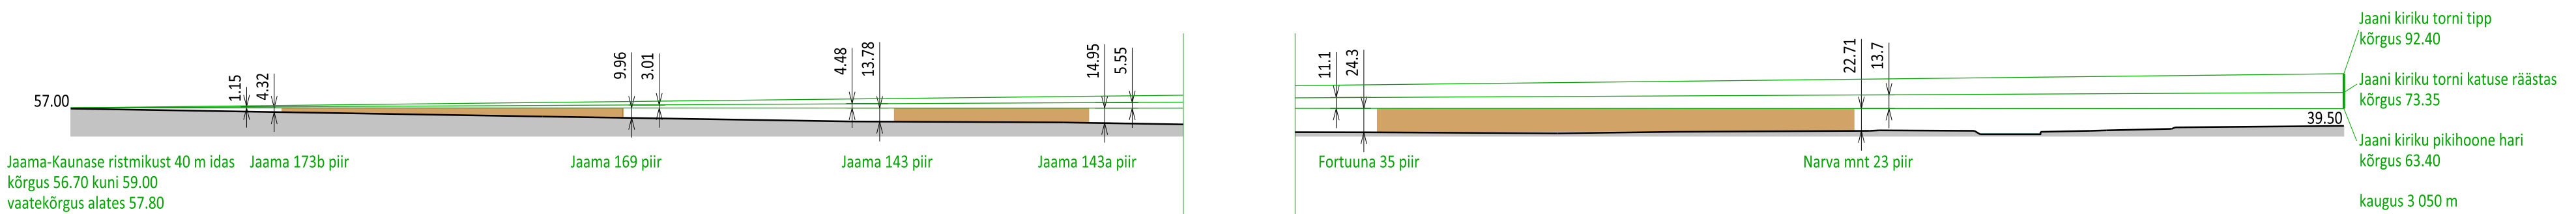

VAADE JAAMA TÄNAVA JA KAUNASE PUIESTEE RISTMIKUST LINNAST VÄLJUVALT SUUNALT JAANI KIRIKUNI

Tartu linna mälestistele ja vanalinna muinsuskaitsealale
avanevate vaatesektorite määramine

Artes Terrae
MAASTIKUARHITEKTID

AB Artes Terrae OÜ
Reg nr 12978320
Küütri 14, Tartu 51007
art@artees.ee

Taru Linnavalitsus
Tartu linn

Töö nr: 1694MT1
Kuupäev: 15.12.2016
Mõõt: 1:4000
Joonise nr: 3

Vaatesuundade lõiked 2