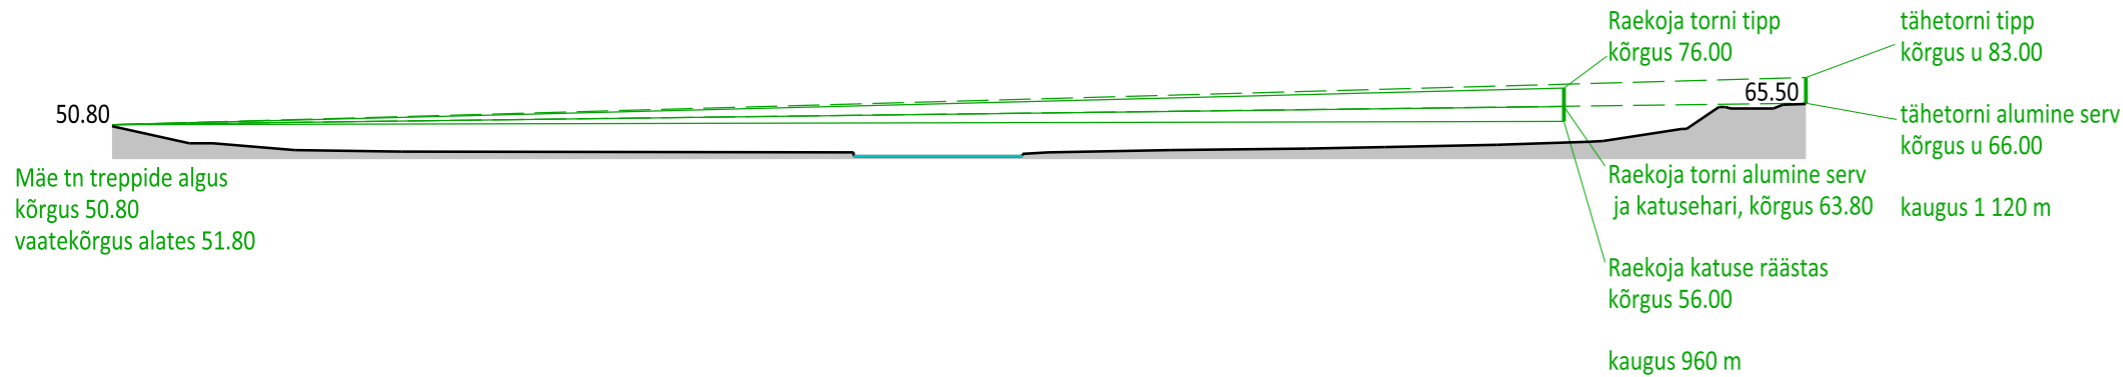

VAADE NARVA TÄNAVA JA PUIESTEE RISTMIKULT RAEKOJANI

VAADE NARVA TÄNAVA JA PUIESTEE RISTMIKULT TÄHETORNINI

VAADE MÄE TÄNAVA TREPPIDE ÜLEMISTELT ASTMETELT RAEKOJANI JA TÄHETORNINI

VAADE MÄE TÄNAVA TREPPIDE ÜLEMISTELT ASTMETELT JAANI KIRIKUNI