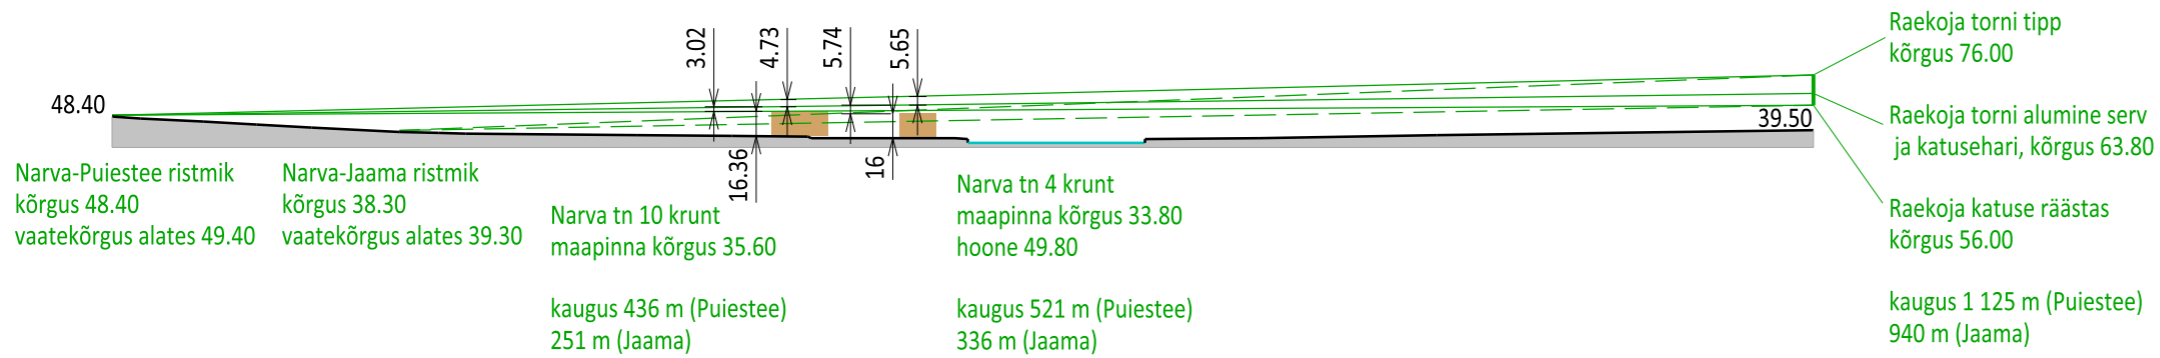

VAADE NARVA TÄNAVA JA PUIESTEE RISTMIKULT RAEKOJANI

VAADE NARVA TÄNAVA JA PUIESTEE RISTMIKULT TÄHETORNINI

VAADE MÄE TÄNAVA TREPPIDE ÜLEMISTELT ASTMETELT RAEKOJANI JA TÄHETORNINI

VAADE MÄE TÄNAVA TREPPIDE ÜLEMISTELT ASTMETELT JAANI KIRIKUNI