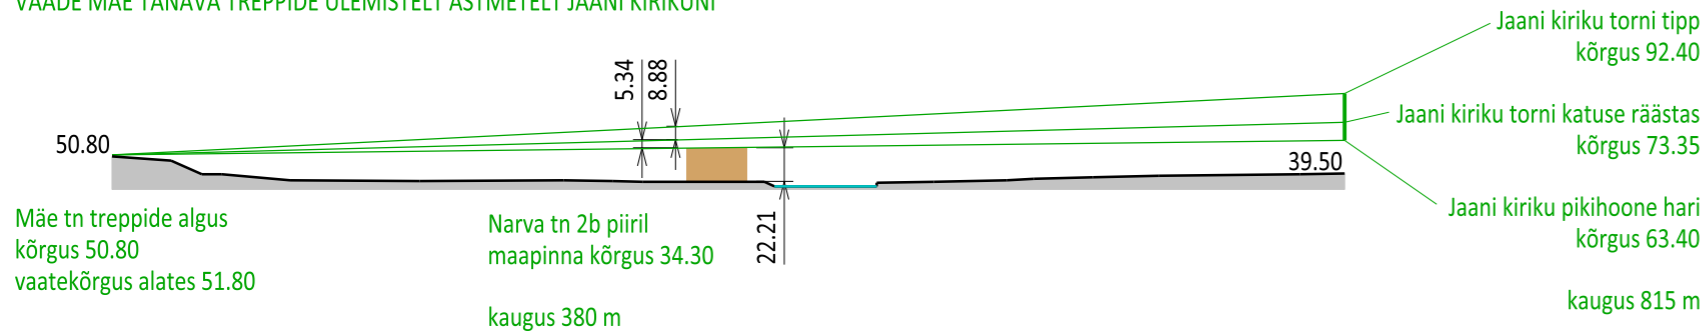

VAADE NARVA TÄNAVA JA PUIESTEE RISTMIKULT RAEKOJANI

VAADE NARVA TÄNAVA JA PUIESTEE RISTMIKULT TÄHETORNINI

VAADE MÄE TÄNAVA TREPPIDE ÜLEMISTELT ASTMETELT RAEKOJANI JA TÄHETORNINI

VAADE MÄE TÄNAVA TREPPIDE ÜLEMISTELT ASTMETELT JAANI KIRIKUNI